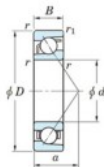

## Rodamiento de bolas una hilera 7306-C-FY-JTEKT - 7306-C-FY-JTEKT

<https://www.123rodamiento.es/rodamiento-cojinete/rodamiento-bola/una-hilera/7306-c-fy-jtekt>

Boundary dimensions

Single row angular bearing

Bearing No.	Boundary dimensions(mm)					Basic load ratings(kN)		Fatigue load limit(kN)		factor	Limiting speeds(min-1) Grease lub.
	d	D	B	r/mm	r1/mm	Cr	Cor	Cu	SD		
7306C FY	30	72	19	1.1	0.6	40.4	20.3	1.5	13.4		16000

## CARACTERÍSTICAS DEL PRODUCTO

Marca	JTEKT
Nº Ean13	3616060640536
Diámetro interior	30 mm
Diámetro exterior	72 mm
Espesor	19 mm
Velocidad límite	16000 rpm
Carga dinámica	40.4 kN
Carga estática	20.3 kN
Envasado	1