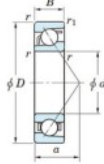

Rodamiento de bolas una hilera 7407-B-FY-JTEKT - 7407-B-FY-JTEKT

<https://www.123rodamiento.es/rodamiento-cojinete/rodamiento-bola/una-hilera/7407-b-fy-jtekt>

Boundary dimensions

Single row angular bearing

Bearing No.	Boundary dimensions(mm)					Basic load ratings(kN)		Fatigue load factor		Limiting speeds(min-1) (Grease lub.)
	d	D	B	r/mm	r1/mm	Cr	Cor	Cu	f0	
7407B FY	35	100	25	1.5	1	70.2	34.3	2.45	-	5700

CARACTERÍSTICAS DEL PRODUCTO

Marca	JTEKT
Nº Ean13	3616060640673
Diámetro interior	35 mm
Diámetro exterior	100 mm
Espesor	25 mm
Velocidad límite	5700 rpm
Carga dinámica	70.2 kN
Carga estática	34.3 kN
Envasado	1