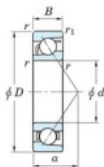

Rodamiento de bolas una hilera 7008-FY-JTEKT - 7008-FY-JTEKT

<https://www.123rodamiento.es/rodamiento-cojinete/rodamiento-bola/una-hilera/7008-fy-jtekt>

Boundary dimensions

Single row angular bearing

Bearing No.	Boundary dimensions(mm)					Basic load ratings(kN)		Fatigue load limit(kN)		factor	Limiting speeds(min-1) Grease lub.
	d	D	B	r1(mm)	r(mm)	Cr	Cor	Cu	Co		
7008 FY	40	68	15	1	0.6	23.4	14.6	0.83	-	-	11000

CARACTERÍSTICAS DEL PRODUCTO

Marca	JTEKT
Nº Ean13	3616060640734
Diámetro interior	40 mm
Diámetro exterior	68 mm
Espesor	15 mm
Velocidad límite	11000 rpm
Carga dinámica	23.4 kN
Carga estática	14.6 kN
Envasado	1