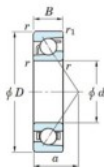

Rodamiento de bolas una hilera 7208-C-FY-JTEKT - 7208-C-FY-JTEKT

<https://www.123rodamiento.es/rodamiento-cojinete/rodamiento-bola/una-hilera/7208-c-fy-jtekt>

Boundary dimensions

Single row angular bearing

Bearing No.	Boundary dimensions(mm)					Basic load ratings(kN)		Fatigue load factor		Limiting speeds(min-1)
	d	D	B	r/mm	r1/mm	Cr	C0r	Ca	f0	Grease lub.
7208C FY	40	80	18	1.1	0.6	45.4	25.2	1.7	14.2	14000

CARACTERÍSTICAS DEL PRODUCTO

Marca	JTEKT
Nº Ean13	3616060640772
Diámetro interior	40 mm
Diámetro exterior	80 mm
Espesor	18 mm
Velocidad límite	14000 rpm
Carga dinámica	45.4 kN
Carga estática	25.2 kN
Envasado	1