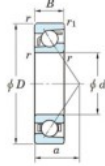

Rodamiento de bolas una hilera 7408-B-FY-JTEKT - 7408-B-FY-JTEKT

<https://www.123rodamiento.es/rodamiento-cojinete/rodamiento-bola/una-hilera/7408-b-fy-jtekt>

Boundary dimensions

Single row angular bearing

Bearing No.	Boundary dimensions(mm)					Basic load ratings(kN)		Fatigue load	factor	Limiting
	d	D	B	r1(mm)	r2(mm)	Cr	C0p	Ca	ε	speeds(min-1) Grease lub.
7408B FY	40	110	27	2	1	81.1	40.4	2.9	-	5200

CARACTERÍSTICAS DEL PRODUCTO

Marca	JTEKT
N° Ean13	3616060640819
Diámetro interior	40 mm
Diámetro exterior	110 mm
Espesor	27 mm
Velocidad límite	5200 rpm
Carga dinámica	81.1 kN
Carga estática	40.4 kN
Envasado	1

contacto@123rodamiento.es