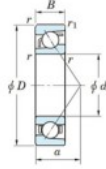

Rodamiento de bolas una hilera 7009-C-FY-JTEKT - 7009-C-FY-JTEKT

<https://www.123rodamiento.es/rodamiento-cojinete/rodamiento-bola/una-hilera/7009-c-fy-jtekt>

Boundary dimensions

Single row angular bearing

Bearing No.	Boundary dimensions(mm)						Basic load ratings(kN)		Fatigue load limits(kN)		factor	Limiting speeds(min-1) Grease Lub.
	d	D	B	r1max	r1limit	Cr	Cor	Ca	C0r			
7009C FY	45	75	16	1	0.6	30.5	19.3	1.15	15.4	10	14000	

CARACTERÍSTICAS DEL PRODUCTO

Marca	JTEKT
N° Ean13	3616060640888
Diámetro interior	45 mm
Diámetro interior	1.772" inch
Diámetro exterior	75 mm
Diámetro exterior	2.953" inch
Espesor	16 mm
Espesor	0.63" inch
Velocidad límite	14000 rpm
Carga dinámica	30.5 kN
Carga estática	19.3 kN
Envasado	1