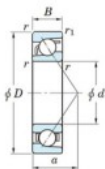

## Rodamiento de bolas una hilera 7211-FY-JTEKT - 7211-FY-JTEKT

<https://www.123rodamiento.es/rodamiento-cojinete/rodamiento-bola/una-hilera/7211-fy-jtekt>

Boundary dimensions

Single row angular bearing

Bearing No.	Boundary dimensions(mm)						Basic load ratings(kN)		Fatigue load limit(kN)		Limiting factor	
	d	D	B	r1(mm)	r(mm)	r1(mm)	Cr	C0r	Cu	C0u	IP	Grease lub.
7211 FY	55	100	21	1.5	1		60.9	37.1	2.3	-		7600

### CARACTERÍSTICAS DEL PRODUCTO

Marca	JTEKT
Nº Ean13	3616060641205
Diámetro interior	55 mm
Diámetro exterior	100 mm
Espesor	21 mm
Velocidad límite	7600 rpm
Carga dinámica	60.9 kN
Carga estática	37.1 kN
Envasado	1