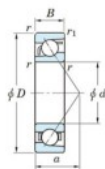

Rodamiento de bolas una hilera 7211-C-FY-JTEKT - 7211-C-FY-JTEKT

<https://www.123rodamiento.es/rodamiento-cojinete/rodamiento-bola/una-hilera/7211-c-fy-jtekt>

Boundary dimensions

Single row angular bearing

Bearing No.	Boundary dimensions(mm)					Basic load ratings(kN)		Fatigue load limit(kN)		Limiting speeds(min-1)	
	d	D	B	r(mm)	r1(mm)	Cr	CD	Cu	fu	fu Grease lub.	
7211C FY	55	100	21	1.5	1	66.1	40.2	2.6	14.6	11000	

CARACTERÍSTICAS DEL PRODUCTO

Marca	JTEKT
N° Ean13	3616060641212
Diámetro interior	55 mm
Diámetro exterior	100 mm
Espesor	21 mm
Velocidad límite	11000 rpm
Carga dinámica	66.1 kN
Carga estática	40.2 kN
Envasado	1