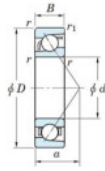

Rodamiento de bolas una hilera 7211-C-FY-JTEKT - 7211-C-FY-JTEKT

<https://www.123rodamiento.es/rodamiento-cojinete/rodamiento-bola/una-hilera/7211-c-fy-jtekt>

Boundary dimensions

Single row angular bearing

Bearing No.	Boundary dimensions(mm)					Basic load ratings(kN)		Fatigue load limit(kN)		Limiting speeds(min-1)	
	d	D	B	r (mm)	r1 (mm)	Cr	CD	Cu	fu	fs	Grease lub.
7211C FY	55	100	21	1.5	1	66.1	40.2	2.6	14.6	11000	

CARACTERÍSTICAS DEL PRODUCTO

Marca	JTEKT
Nº Ean13	3616060641212
Diámetro interior	55 mm
Diámetro exterior	100 mm
Espesor	21 mm
Velocidad límite	11000 rpm
Carga dinámica	66.1 kN
Carga estática	40.2 kN
Envasado	1