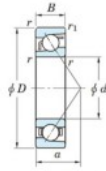

Rodamiento de bolas una hilera 7311-B-FY-JTEKT - 7311-B-FY-JTEKT

<https://www.123rodamiento.es/rodamiento-cojinete/rodamiento-bola/una-hilera/7311-b-fy-jtekt>

Boundary dimensions

Bearing No.	Boundary dimensions(mm)					Basic load ratings(kN)		Fatigue load limit(kN)		factor	Limiting speeds(min-1) Grease lub.
	d	D	B	r1(min)	r1(max)	C ₀	C _{0r}	C _{0u}	C _{0r}		
7311B FY	55	120	29	2	1	92.9	52	3.4	-	-	5000

CARACTERÍSTICAS DEL PRODUCTO

Marca	JTEKT
Nº Ean13	3616060641229
Diámetro interior	55 mm
Diámetro exterior	120 mm
Espesor	29 mm
Velocidad límite	5000 rpm
Carga dinámica	92.9 kN
Carga estática	52 kN
Envasado	1