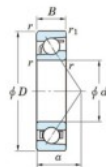

Rodamiento de bolas una hilera 7312-FY-JTEKT - 7312-FY-JTEKT

<https://www.123rodamiento.es/rodamiento-cojinete/rodamiento-bola/una-hilera/7312-fy-jtekt>

Boundary dimensions

Single row angular bearing

Bearing No.	Boundary dimensions(mm)					Basic load ratings(kN)		Fatigue load limit(kN)	factor	Limiting speeds(min-1) Grease lub.
	d	D	B	r(mm)	r1(mm)	Cr	Cor	Cu		
7312 FY	60	130	31	2.1	1.1	116	65.6	4.55	-	6200

CARACTERÍSTICAS DEL PRODUCTO

Marca	JTEKT
Nº Ean13	3616060641380
Diámetro interior	60 mm
Diámetro exterior	130 mm
Espesor	31 mm
Velocidad límite	6200 rpm
Carga dinámica	116 kN
Carga estática	65.6 kN
Envasado	1