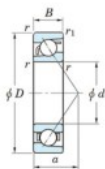

Rodamiento de bolas una hilera 7213-B-FY-JTEKT - 7213-B-FY-JTEKT

<https://www.123rodamiento.es/rodamiento-cojinete/rodamiento-bola/una-hilera/7213-b-fy-jtekt>

Boundary dimensions

Bearing No.	Boundary dimensions(mm)					Basic load ratings(kN)		Fatigue load factor		Limiting speeds(min-1) (Grease lub.)
	d	D	B	r(mm)	r1(mm)	Cr	Cor	Cu	f0	
7213B FY	65	120	23	1.5	1	76.2	49.3	2.9	-	4800

CARACTERÍSTICAS DEL PRODUCTO

Marca	JTEKT
Nº Ean13	3616060641496
Diámetro interior	65 mm
Diámetro exterior	120 mm
Espesor	23 mm
Velocidad límite	4800 rpm
Carga dinámica	76.2 kN
Carga estática	49.3 kN
Envasado	1