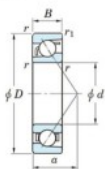

Rodamiento de bolas una hilera 7014-FY-JTEKT - 7014-FY-JTEKT

<https://www.123rodamiento.es/rodamiento-cojinete/rodamiento-bola/una-hilera/7014-fy-jtekt>

Boundary dimensions

Single row angular bearing

Bearing No.	Boundary dimensions(mm)					Basic load ratings(kN)		Fatigue load limit(kN)		factor	Limiting speeds(min-1) Grease lub.
	d	D	B	r(mm)	r1(mm)	Cr	Cor	Cu	10		
7014 FY	70	110	20	1.1	0.6	53.3	39.4	2.15	-	-	6600

CARACTERÍSTICAS DEL PRODUCTO

Marca	JTEKT
Nº Ean13	3616060641618
Diámetro interior	70 mm
Diámetro exterior	110 mm
Espesor	20 mm
Velocidad límite	6600 rpm
Carga dinámica	53.3 kN
Carga estática	39.4 kN
Envasado	1