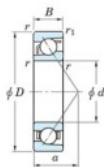

Rodamiento de bolas una hilera 7214-FY-JTEKT - 7214-FY-JTEKT

<https://www.123rodamiento.es/rodamiento-cojinete/rodamiento-bola/una-hilera/7214-fy-jtekt>

Boundary dimensions

Single row angular bearing

Bearing No.	Boundary dimensions(mm)						Basic load ratings(kN)		Fatigue load limit(kN)	factor	Limiting speeds(min-1) Grease lub.
	a	D	B	r1(mm)	r2(mm)	Cr	C0r	Cu			
7214 FY	70	125	24	1.5	1	87.3	55.6	3.4	-	6100	

CARACTERÍSTICAS DEL PRODUCTO

Marca	JTEKT
N° Ean13	3616060641649
Diámetro interior	70 mm
Diámetro exterior	125 mm
Espesor	24 mm
Velocidad límite	6100 rpm
Carga dinámica	87.3 kN
Carga estática	55.6 kN
Envasado	1