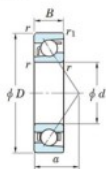

## Rodamiento de bolas una hilera 7414-B-FY-JTEKT - 7414-B-FY-JTEKT

<https://www.123rodamiento.es/rodamiento-cojinete/rodamiento-bola/una-hilera/7414-b-fy-jtekt>

Boundary dimensions

Bearing No.	Boundary dimensions(mm)						Basic load ratings(kN)		Fatigue load limit(kN)	factor	Limiting speeds(min-1) (Grease lub.)
	d	D	B	r(mm)	r1(mm)	Cr	Cor	Cu			
7414B FY	70	180	42	3	1.1	185	119	5.45	-	3100	

### CARACTERÍSTICAS DEL PRODUCTO

Marca	JTEKT
Nº Ean13	3616060641694
Diámetro interior	70 mm
Diámetro exterior	180 mm
Espesor	42 mm
Velocidad límite	3100 rpm
Carga dinámica	185 kN
Carga estática	119 kN
Envasado	1