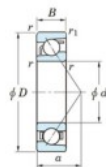

## Rodamiento de bolas una hilera 7414-FY-JTEKT - 7414-FY-JTEKT

<https://www.123rodamiento.es/rodamiento-cojinete/rodamiento-bola/una-hilera/7414-fy-jtekt>

Boundary dimensions

Single row angular bearing

Bearing No.	Boundary dimensions(mm)					Basic load ratings(kN)		Fatigue load limit(kN)		factor	Limiting speeds(min-1) Grease Lub.
	d	D	B	r (mm)	r1 (mm)	Cr	Cor	Cu	fu		
7414 FY	70	180	42	3	1.1	187	115	5.3	-	-	3500

## CARACTERÍSTICAS DEL PRODUCTO

Marca	JTEKT
N° Ean13	3616060641700
Diámetro interior	70 mm
Diámetro exterior	180 mm
Espesor	42 mm
Velocidad límite	3500 rpm
Carga dinámica	187 kN
Carga estática	115 kN
Envasado	1