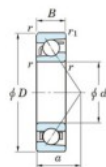

## Rodamiento de bolas una hilera 7315-FY-JTEKT - 7315-FY-JTEKT

<https://www.123rodamiento.es/rodamiento-cojinete/rodamiento-bola/una-hilera/7315-fy-jtekt>

Boundary dimensions

Single row angular bearing

Bearing No.	Boundary dimensions(mm)					Basic load ratings(kN)		Fatigue load limit(kN)		Limiting speeds(min-1)	
	d	D	B	r1(max)	r2(max)	Cr	CDr	Cu	SD	Grease lub.	Oil lub.
7315 FY	75	160	37	2.1	1.1	160	97	6.2	-	5000	

## CARACTERÍSTICAS DEL PRODUCTO

Marca	JTEKT
Nº Ean13	3616060641816
Diámetro interior	75 mm
Diámetro exterior	160 mm
Espesor	37 mm
Velocidad límite	5000 rpm
Carga dinámica	160 kN
Carga estática	97 kN
Envasado	1