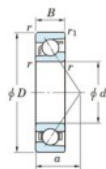

Rodamiento de bolas una hilera 7315-C-FY-JTEKT - 7315-C-FY-JTEKT

<https://www.123rodamiento.es/rodamiento-cojinete/rodamiento-bola/una-hilera/7315-c-fy-jtekt>

Boundary dimensions

Single row angular bearing

Bearing No.	Boundary dimensions(mm)					Basic load ratings(kN)		Fatigue load limit(kN)		factor	Limiting speeds(min-1) Grease lub.
	d	D	B	r1(mm)	r2(mm)	Cr	Cor	Cu	10		
7315C FY	75	160	37	2.1	1.1	172	104	7.1	13.4	7000	

CARACTERÍSTICAS DEL PRODUCTO

Marca	JTEKT
Nº Ean13	3616060641823
Diámetro interior	75 mm
Diámetro exterior	160 mm
Espesor	37 mm
Velocidad límite	7000 rpm
Carga dinámica	172 kN
Carga estática	104 kN
Envasado	1