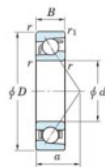

Rodamiento de bolas una hilera 7415-FY-JTEKT - 7415-FY-JTEKT

<https://www.123rodamiento.es/rodamiento-cojinete/rodamiento-bola/una-hilera/7415-fy-jtekt>

Boundary dimensions

Bearing No.	Boundary dimensions(mm)					Basic load ratings(kN)		Fatigue load limit(kN)		factor	Limiting speeds(min-1) Grease lub.
	d	D	B	r1(max)	r2(max)	C0	C0r	C0	ISO		
7415 FY	75	190	45	3	1.1	214	141	6.3	-	-	3300

CARACTERÍSTICAS DEL PRODUCTO

Marca	JTEKT
N° Ean13	3616060641847
Diámetro interior	75 mm
Diámetro exterior	190 mm
Espesor	45 mm
Velocidad límite	3300 rpm
Carga dinámica	214 kN
Carga estática	141 kN
Envasado	1