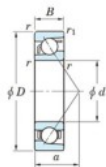

## Rodamiento de bolas una hilera 7016-FY-JTEKT - 7016-FY-JTEKT

<https://www.123rodamiento.es/rodamiento-cojinete/rodamiento-bola/una-hilera/7016-fy-jtekt>

Boundary dimensions

Bearing No.	Boundary dimensions(mm)				Basic load ratings(kN)		Fatigue load limit(kN)		factor	Limiting speeds(min-1) Grease lub.
	d	D	B	r1(max)	r1(min)	Cr	Cor	Cu		
7016 FY	80	125	22	1.1	0.6	66.7	50.6	2.75	-	5800

### CARACTERÍSTICAS DEL PRODUCTO

Marca	JTEKT
Nº Ean13	3616060641892
Diámetro interior	80 mm
Diámetro exterior	125 mm
Espesor	22 mm
Velocidad límite	5800 rpm
Carga dinámica	66.7 kN
Carga estática	50.6 kN
Envasado	1