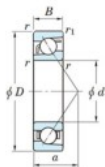

Rodamiento de bolas una hilera 7216-B-FY-JTEKT - 7216-B-FY-JTEKT

<https://www.123rodamiento.es/rodamiento-cojinete/rodamiento-bola/una-hilera/7216-b-fy-jtekt>

Boundary dimensions

Single row angular bearing

Bearing No.	Boundary dimensions(mm)					Basic load ratings(kN)		Fatigue load limit(kN)		factor	Limiting speeds(min-1) Grease lub.
	d	D	B	r(max)	r1(max)	Cr	Cor	Cu	fu		
7216B FY	80	140	26	2	1	96.4	65	3.55	-	4000	

CARACTERÍSTICAS DEL PRODUCTO

Marca	JTEKT
Nº Ean13	3616060641915
Diámetro interior	80 mm
Diámetro exterior	140 mm
Espesor	26 mm
Velocidad límite	4000 rpm
Carga dinámica	96.4 kN
Carga estática	65 kN
Envasado	1