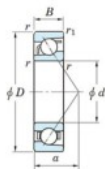

## Rodamiento de bolas una hilera 7216-C-FY-JTEKT - 7216-C-FY-JTEKT

<https://www.123rodamiento.es/rodamiento-cojinete/rodamiento-bola/una-hilera/7216-c-fy-jtekt>

Boundary dimensions

Single row angular bearing

Bearing No.	Boundary dimensions(mm)					Basic load ratings(kN)		Fatigue load factor		Limiting speeds(min-1) Grease Lub.
	d	D	B	r(mm)	r1(mm)	Cr	C0r	Cu	f0	
7216C FY	80	140	26	2	1	116	77.5	4.7	14.7	7500

## CARACTERÍSTICAS DEL PRODUCTO

Marca	JTEKT
Nº Ean13	3616060641939
Diámetro interior	80 mm
Diámetro exterior	140 mm
Espesor	26 mm
Velocidad límite	7500 rpm
Carga dinámica	116 kN
Carga estática	77.5 kN
Envasado	1