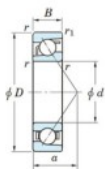

## Rodamiento de bolas una hilera 7316-B-FY-JTEKT - 7316-B-FY-JTEKT

<https://www.123rodamiento.es/rodamiento-cojinete/rodamiento-bola/una-hilera/7316-b-fy-jtekt>

Boundary dimensions

Single row angular bearing

Bearing No.	Boundary dimensions(mm)					Basic load ratings(kN)		Fatigue load limit(kN)		factor	Limiting speed(min-1) Grease lub.
	d	D	B	r(max)	r1(max)	Cr	Cor	Cu	10		
7316B FY	80	170	39	2.1	1.1	159	100	5.8	-		3500

## CARACTERÍSTICAS DEL PRODUCTO

Marca	JTEKT
N° Ean13	3616060641946
Diámetro interior	80 mm
Diámetro interior	3.15" inch
Diámetro exterior	170 mm
Diámetro exterior	6.693" inch
Espesor	39 mm
Espesor	1.535" inch
Velocidad límite	3500 rpm
Carga dinámica	159 kN
Carga estática	100 kN
Envasado	1