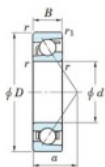

Rodamiento de bolas una hilera 7316-B-FY-JTEKT - 7316-B-FY-JTEKT

<https://www.123rodamiento.es/rodamiento-cojinete/rodamiento-bola/una-hilera/7316-b-fy-jtekt>

Boundary dimensions

Single row angular bearing

Bearing No.	Boundary dimensions(mm)						Basic load ratings(kN)		Fatigue load limit(kN)		factor	Limiting speed(min-1) Grease lub.
	d	D	B	r(max)	r1(max)	Cr	Cor	Cu	fu			
7316B FY	80	170	39	2.1	1.1	159	100	5.8	-	-	3500	

CARACTERÍSTICAS DEL PRODUCTO

Marca	JTEKT
Nº Ean13	3616060641946
Diámetro interior	80 mm
Diámetro interior	3.15" inch
Diámetro exterior	170 mm
Diámetro exterior	6.693" inch
Espesor	39 mm
Espesor	1.535" inch
Velocidad límite	3500 rpm
Carga dinámica	159 kN
Carga estática	100 kN
Envasado	1