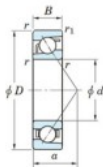

## Rodamiento de bolas una hilera 7316-B-FY-JTEKT - 7316-B-FY-JTEKT

<https://www.123rodamiento.es/rodamiento-cojinete/rodamiento-bola/una-hilera/7316-b-fy-jtekt>

Boundary dimensions

Single row angular bearing

Bearing No.	Boundary dimensions(mm)					Basic load ratings(kN)		Fatigue load limit(kN)		factor	Limiting speed(min-1) Grease lub.
	d	D	B	r(max)	r1(min)	Cr	Cor	Cu			
7316B FY	80	170	39	2.1	1.1	159	100	5.8	-		3500

## CARACTERÍSTICAS DEL PRODUCTO

Marca	JTEKT
Nº Ean13	3616060641946
Diámetro interior	80 mm
Diámetro interior	3.15" inch
Diámetro exterior	170 mm
Diámetro exterior	6.693" inch
Espesor	39 mm
Espesor	1.535" inch
Velocidad límite	3500 rpm
Carga dinámica	159 kN
Carga estática	100 kN
Envasado	1