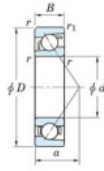

## Rodamiento de bolas una hilera 7316-B-FY-JTEKT - 7316-B-FY-JTEKT

<https://www.123rodamiento.es/rodamiento-cojinete/rodamiento-bola/una-hilera/7316-b-fy-jtekt>

Boundary dimensions

Single row angular bearing

Bearing No.	Boundary dimensions(mm)					Basic load ratings(kN)		Fatigue load limit(kN)		factor	Limiting speed(min-1) Grease lub.
	d	D	B	r(max)	r1(max)	Cr	Cor	Cu			
7316B FY	80	170	39	2.1	1.1	159	100	5.8	-	3500	

## CARACTERÍSTICAS DEL PRODUCTO

Marca	JTEKT
Nº Ean13	3616060641946
Diámetro interior	80 mm
Diámetro interior	3.15" inch
Diámetro exterior	170 mm
Diámetro exterior	6.693" inch
Espesor	39 mm
Espesor	1.535" inch
Velocidad límite	3500 rpm
Carga dinámica	159 kN
Carga estática	100 kN
Envasado	1