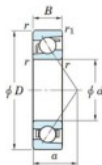

## Rodamiento de bolas una hilera 7316-B-FY-JTEKT - 7316-B-FY-JTEKT

<https://www.123rodamiento.es/rodamiento-cojinete/rodamiento-bola/una-hilera/7316-b-fy-jtekt>

Boundary dimensions

Single row angular bearing

Bearing No.	Boundary dimensions(mm)					Basic load ratings(kN)		Fatigue load limit(kN)		factor	Limiting speed(min-1) Grease lub.
	d	D	B	r(max)	r1(min)	Cr	Cor	Cu			
7316B FY	80	170	39	2.1	1.1	159	100	5.8	-	3500	

## CARACTERÍSTICAS DEL PRODUCTO

Marca	JTEKT
Nº Ean13	3616060641946
Diámetro interior	80 mm
Diámetro interior	3.15" inch
Diámetro exterior	170 mm
Diámetro exterior	6.693" inch
Espesor	39 mm
Espesor	1.535" inch
Velocidad límite	3500 rpm
Carga dinámica	159 kN
Carga estática	100 kN
Envasado	1