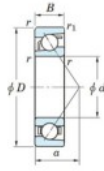

## Rodamiento de bolas una hilera 7316-B-FY-JTEKT - 7316-B-FY-JTEKT

<https://www.123rodamiento.es/rodamiento-cojinete/rodamiento-bola/una-hilera/7316-b-fy-jtekt>

Boundary dimensions

Single row angular bearing

Bearing No.	Boundary dimensions(mm)					Basic load ratings(kN)		Fatigue load limit(kN)		factor	Limiting speed(min-1) Grease lub.
	d	D	B	r(max)	r1(min)	Cr	Cor	Cu			
7316B FY	80	170	39	2.1	1.1	159	100	5.8	-	3500	

## CARACTERÍSTICAS DEL PRODUCTO

Marca	JTEKT
Nº Ean13	3616060641946
Diámetro interior	80 mm
Diámetro interior	3.15" inch
Diámetro exterior	170 mm
Diámetro exterior	6.693" inch
Espesor	39 mm
Espesor	1.535" inch
Velocidad límite	3500 rpm
Carga dinámica	159 kN
Carga estática	100 kN
Envasado	1