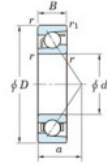

Rodamiento de bolas una hilera 7217-C-FY-JTEKT - 7217-C-FY-JTEKT

<https://www.123rodamiento.es/rodamiento-cojinete/rodamiento-bola/una-hilera/7217-c-fy-jtekt>

Boundary dimensions

RODAMIENTOS

Bearing No.	Boundary dimensions(mm)					Basic load ratings(kN)		Fatigue load limit(kN)		factor	Limiting speeds(min-1) Grease/Oil
	d	D	B	r(max)	r1(max)	C _r	C _{0r}	C ₀	D		
7217C FY	85	150	28	2	1	134	90.6	5.35	14.7		7000

CARACTERÍSTICAS DEL PRODUCTO

Marca	JTEKT
Nº Ean13	3616060642080
Diámetro interior	85 mm
Diámetro interior	3.346" inch
Diámetro exterior	150 mm
Diámetro exterior	5.906" inch
Espesor	28 mm
Espesor	1.102" inch
Velocidad límite	7000 rpm
Carga dinámica	134 kN
Carga estática	90.6 kN
Envasado	1