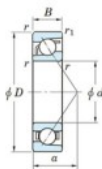

Rodamiento de bolas una hilera 7417-FY-JTEKT - 7417-FY-JTEKT

<https://www.123rodamiento.es/rodamiento-cojinete/rodamiento-bola/una-hilera/7417-fy-jtekt>

Boundary dimensions

Bearing No.	Boundary dimensions(mm)					Basic load ratings(kN)		Fatigue load		Limiting	
	d	D	B	r(mm)	r1(mm)	Cr	CDr	CU	factor	speeds(min-1)	Groove lub.
7417B FY	85	210	52	4	1.5	236	167	7.1	-	2600	

CARACTERÍSTICAS DEL PRODUCTO

Marca	JTEKT
Nº Ean13	3616060642134
Diámetro interior	85 mm
Diámetro exterior	210 mm
Espesor	52 mm
Velocidad límite	3000 rpm
Carga dinámica	255 kN
Carga estática	180 kN
Envasado	1