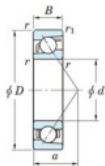

## Rodamiento de bolas una hilera 7218-B-FY-JTEKT - 7218-B-FY-JTEKT

<https://www.123rodamiento.es/rodamiento-cojinete/rodamiento-bola/una-hilera/7218-b-fy-jtekt>

Boundary dimensions

Single row angular bearing

Bearing No.	Boundary dimensions(mm)					Basic load ratings(kN)		Fatigue load limit(kN)		factor	Limiting speeds(min-1) Grease lub.
	d	D	B	r(max)	r1(min)	Cr	Cor	Cu	fu		
7218B FY	90	160	30	2	1	128	88	4.6	-	-	3500

### CARACTERÍSTICAS DEL PRODUCTO

Marca	JTEKT
Nº Ean13	3616060642202
Diámetro interior	90 mm
Diámetro exterior	160 mm
Espesor	30 mm
Velocidad límite	3500 rpm
Carga dinámica	128 kN
Carga estática	88 kN
Envasado	1