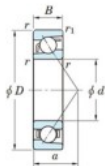

Rodamiento de bolas una hilera 7218-B-FY-JTEKT - 7218-B-FY-JTEKT

<https://www.123rodamiento.es/rodamiento-cojinete/rodamiento-bola/una-hilera/7218-b-fy-jtekt>

Boundary dimensions

Single row angular bearing

Bearing No.	Boundary dimensions(mm)					Basic load ratings(kN)		Fatigue load limit(kN)		factor	Limiting speeds(min-1) Grease lub.
	d	D	B	r(max)	r1(min)	Cr	Cor	Cu	fu		
7218B FY	90	160	30	2	1	128	88	4.6	-	-	3500

CARACTERÍSTICAS DEL PRODUCTO

Marca	JTEKT
Nº Ean13	3616060642202
Diámetro interior	90 mm
Diámetro exterior	160 mm
Espesor	30 mm
Velocidad límite	3500 rpm
Carga dinámica	128 kN
Carga estática	88 kN
Envasado	1