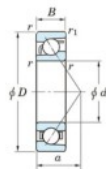

Rodamiento de bolas una hilera 7218-FY-JTEKT - 7218-FY-JTEKT

<https://www.123rodamiento.es/rodamiento-cojinete/rodamiento-bola/una-hilera/7218-fy-jtekt>

Boundary dimensions

Single row angular bearing

Bearing No.	Boundary dimensions(mm)					Basic load ratings(kN)		Fatigue load limit(kN)		factor	Limiting speeds(min-1) Grease lub.
	d	D	B	r (mm)	r1 (mm)	Cr	C0r	Cu	fu		
7218 FY	90	160	30	2	1	141	96.7	5.3	-	-	4700

CARACTERÍSTICAS DEL PRODUCTO

Marca	JTEKT
Nº Ean13	3616060642219
Diámetro interior	90 mm
Diámetro exterior	160 mm
Espesor	30 mm
Velocidad límite	4700 rpm
Carga dinámica	141 kN
Carga estática	96.7 kN
Envasado	1