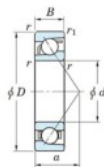

## Rodamiento de bolas una hilera 7318-B-FY-JTEKT - 7318-B-FY-JTEKT

<https://www.123rodamiento.es/rodamiento-cojinete/rodamiento-bola/una-hilera/7318-b-fy-jtekt>

Boundary dimensions

Bearing No.	Boundary dimensions(mm)						Basic load ratings(kN)		Fatigue load limit(kN)		factor	Limiting speed(min-1) Grease lub.
	d	D	B	r1(min)	r1(max)	Cr	Cor	Cu	fu			
7318B FY	90	190	43	3	1.1	184	124	5.4	-	-	3100	

## CARACTERÍSTICAS DEL PRODUCTO

Marca	JTEKT
Nº Ean13	3616060642233
Diámetro interior	90 mm
Diámetro exterior	190 mm
Espesor	43 mm
Velocidad límite	3100 rpm
Carga dinámica	184 kN
Carga estática	124 kN
Envasado	1