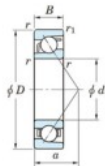

Rodamiento de bolas una hilera 7020-C-FY-JTEKT - 7020-C-FY-JTEKT

<https://www.123rodamiento.es/rodamiento-cojinete/rodamiento-bola/una-hilera/7020-c-fy-jtekt>

Boundary dimensions

Single row angular bearing

Bearing No.	Boundary dimensions (mm)					Basic load ratings (kN)		Fatigue load factor		Limiting
	d	D	B	r (mm)	r1 (mm)	Cr	C0r	Cv	f0	speed (min-1) Grease lub.
7020C FY	100	150	24	1.5	1	94.2	77.2	3.8	16	6500

CARACTERÍSTICAS DEL PRODUCTO

Marca	JTEKT
N° Ean13	3616060642455
Diámetro interior	100 mm
Diámetro exterior	150 mm
Espesor	24 mm
Velocidad límite	6500 rpm
Carga dinámica	94.2 kN
Carga estática	77.2 kN
Envasado	1