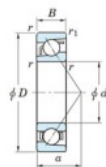

Rodamiento de bolas una hilera 7320-FY-JTEKT - 7320-FY-JTEKT

<https://www.123rodamiento.es/rodamiento-cojinete/rodamiento-bola/una-hilera/7320-fy-jtekt>

Boundary dimensions

Single row angular bearing

Bearing No.	Boundary dimensions(mm)					Basic load ratings(kN)		Fatigue load limit(kN)		factor	Limiting speeds(min-1) Grease lub.
	d	D	B	r (mm)	r1 (mm)	Cr	Cor	Ca	C0		
7320 FY	100	215	47	3	1.1	229	161	6.6	-	-	3600

CARACTERÍSTICAS DEL PRODUCTO

Marca	JTEKT
N° Ean13	3616060642509
Diámetro interior	100 mm
Diámetro exterior	215 mm
Espesor	47 mm
Velocidad límite	3600 rpm
Carga dinámica	229 kN
Carga estática	161 kN
Envasado	1