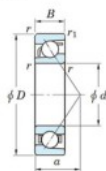

## Rodamiento de bolas una hilera 7921-C-FY-JTEKT - 7921-C-FY-JTEKT

<https://www.123rodamiento.es/rodamiento-cojinete/rodamiento-bola/una-hilera/7921-c-fy-jtekt>

Boundary dimensions

Single row angular bearing

Bearing No.	Boundary dimensions(mm)					Basic load ratings(kN)		Fatigue load factor		Limiting
	d	D	B	r (mm)	r1 (mm)	Cr	Cor	Cu	fD	speeds(min-1) Grease lub.
7921C FY	105	145	20	1.1	0.6	70.8	61.5	2.9	16.4	6700

## CARACTERÍSTICAS DEL PRODUCTO

Marca	JTEKT
N° Ean13	3616060642530
Diámetro interior	105 mm
Diámetro exterior	145 mm
Espesor	20 mm
Velocidad límite	6700 rpm
Carga dinámica	70.8 kN
Carga estática	61.5 kN
Envasado	1