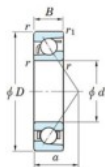

Rodamiento de bolas una hilera 7221-B-FY-JTEKT - 7221-B-FY-JTEKT

<https://www.123rodamiento.es/rodamiento-cojinete/rodamiento-bola/una-hilera/7221-b-fy-jtekt>

Boundary dimensions

Single row angular bearing

Bearing No.	Boundary dimensions(mm)					Basic load ratings(kN)		Fatigue load limit(kN)		factor	Limiting speeds(min-1) Grease lub.
	d	D	B	r/mm	r1/mm	Cr	Cor	Cu	Ro		
7221B FY	105	190	36	2.1	1.1	169	121	5.8	-	-	2900

CARACTERÍSTICAS DEL PRODUCTO

Marca	JTEKT
N° Ean13	3616060642585
Diámetro interior	105 mm
Diámetro exterior	190 mm
Espesor	36 mm
Velocidad límite	2900 rpm
Carga dinámica	169 kN
Carga estática	121 kN
Envasado	1