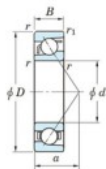

Rodamiento de bolas una hilera 7221-C-FY-JTEKT - 7221-C-FY-JTEKT

<https://www.123rodamiento.es/rodamiento-cojinete/rodamiento-bola/una-hilera/7221-c-fy-jtekt>

Boundary dimensions

Single row angular bearing

Bearing No.	Boundary dimensions(mm)					Basic load ratings(kN)		Fatigue load factor		Limiting
	d	D	B	r(mm)	r1(mm)	Cr	Cor	Cu	f0	speeds(min-1) Grease lub.
7221C FY	105	190	36	2.1	1.1	203	143	7.6	14.6	5400

CARACTERÍSTICAS DEL PRODUCTO

Marca	JTEKT
Nº Ean13	3616060642608
Diámetro interior	105 mm
Diámetro exterior	190 mm
Espesor	36 mm
Velocidad límite	5400 rpm
Carga dinámica	203 kN
Carga estática	143 kN
Envasado	1