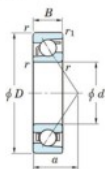

Rodamiento de bolas una hilera 7321-FY-JTEKT - 7321-FY-JTEKT

<https://www.123rodamiento.es/rodamiento-cojinete/rodamiento-bola/una-hilera/7321-fy-jtekt>

Boundary dimensions

Single row angular bearing

Bearing No.	Boundary dimensions(mm)						Basic load ratings(kN)		Fatigue load	factor	Limiting
	d	D	B	r(mm)	r1(mm)	r2(mm)	Cr	C0r	C0	f1	speeds(min-1) (Grease lub.)
7321 FY	105	225	49	3	1.1		260	193	7.75	-	3500

CARACTERÍSTICAS DEL PRODUCTO

Marca	JTEKT
Nº Ean13	3616060642639
Diámetro interior	105 mm
Diámetro exterior	225 mm
Espesor	49 mm
Velocidad límite	3500 rpm
Carga dinámica	260 kN
Carga estática	193 kN
Envasado	1