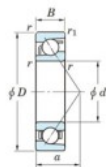

Rodamiento de bolas una hilera 7321-C-FY-JTEKT - 7321-C-FY-JTEKT

<https://www.123rodamiento.es/rodamiento-cojinete/rodamiento-bola/una-hilera/7321-c-fy-jtekt>

Boundary dimensions

Single row angular bearing

Bearing No.	Boundary dimensions(mm)					Basic load ratings(kN)		Fatigue load limit(kN)		factor	Limiting speeds(min-1) Grease lub.
	d	D	B	r	r1	Cr	Cor	Cu	n		
7321C FY	105	225	49	3	1.1	278	207	8.3	13.4		4800

CARACTERÍSTICAS DEL PRODUCTO

Marca	JTEKT
N° Ean13	3616060642646
Diámetro interior	105 mm
Diámetro exterior	225 mm
Espesor	49 mm
Velocidad límite	4800 rpm
Carga dinámica	278 kN
Carga estática	207 kN
Envasado	1