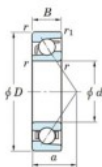

Rodamiento de bolas una hilera 7022-C-FY-JTEKT - 7022-C-FY-JTEKT

<https://www.123rodamiento.es/rodamiento-cojinete/rodamiento-bola/una-hilera/7022-c-fy-jtekt>

Boundary dimensions

Bearing No.	Boundary dimensions(mm)					Basic load ratings(kN)		Fatigue load limit(kN)	factor	Limiting speeds(min-1) Grease lub.
	d	D	B	r(max)	r1(min)	Cr	Cor	Cu		
7022C FY	110	170	28	2	1	126	101	4.85	15.7	5800

CARACTERÍSTICAS DEL PRODUCTO

Marca	JTEKT
Nº Ean13	3616060642714
Diámetro interior	110 mm
Diámetro exterior	170 mm
Espesor	28 mm
Velocidad límite	5800 rpm
Carga dinámica	126 kN
Carga estática	101 kN
Envasado	1