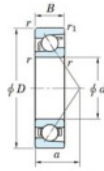

Rodamiento de bolas una hilera 7024-B-FY-JTEKT - 7024-B-FY-JTEKT

<https://www.123rodamiento.es/rodamiento-cojinete/rodamiento-bola/una-hilera/7024-b-fy-jtekt>

Boundary dimensions

Single row angular bearing

Bearing No.	Boundary dimensions(mm)					Basic load ratings(kN)		Fatigue load limit(kN)		Limiting speeds(min-1)	
	d	D	B	r(max)	r1(max)	Cr	Cor	Cu	fu	Grease lub.	Oil lub.
7024B FY	120	180	28	2	1	108	93	3.95	-	2900	

CARACTERÍSTICAS DEL PRODUCTO

Marca	JTEKT
Nº Ean13	3616060642820
Diámetro interior	120 mm
Diámetro exterior	180 mm
Espesor	28 mm
Velocidad límite	2900 rpm
Carga dinámica	108 kN
Carga estática	93 kN
Envasado	1