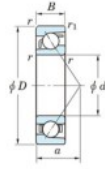

Rodamiento de bolas una hilera 7024-FY-JTEKT - 7024-FY-JTEKT

<https://www.123rodamiento.es/rodamiento-cojinete/rodamiento-bola/una-hilera/7024-fy-jtekt>

Boundary dimensions

Bearing No.	Boundary dimensions(mm)					Basic load ratings(kN)		Fatigue load limit(kN)		factor	Limiting speed(min-1) (Grease lub.)
	d	D	B	r1(mm)	r1(max)	Cr	C0r	Cr	C0r		
7024 FY	120	180	28	2	1	121	103	4.5	-	-	3900

CARACTERÍSTICAS DEL PRODUCTO

Marca	JTEKT
N° Ean13	3616060642837
Diámetro interior	120 mm
Diámetro exterior	180 mm
Espesor	28 mm
Velocidad límite	3900 rpm
Carga dinámica	121 kN
Carga estática	103 kN
Envasado	1