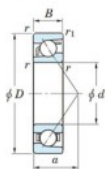

Rodamiento de bolas una hilera 7324-B-FY-JTEKT - 7324-B-FY-JTEKT

<https://www.123rodamiento.es/rodamiento-cojinete/rodamiento-bola/una-hilera/7324-b-fy-jtekt>

Boundary dimensions

Single row angular bearing

Bearing No.	Boundary dimensions(mm)						Basic load ratings(kN)		Fatigue load limit(kN)		factor f0	Limiting speeds(min-1) Grease lub.
	d	D	B	r(max)	r1(max)	r2(max)	Cr	C0r	Cu			
7324B FY	120	260	55	3	1.1		282	231	8.65	-	2200	

CARACTERÍSTICAS DEL PRODUCTO

Marca	JTEKT
Nº Ean13	3616060642899
Diámetro interior	120 mm
Diámetro exterior	260 mm
Espesor	55 mm
Velocidad límite	2200 rpm
Carga dinámica	282 kN
Carga estática	231 kN
Envasado	1