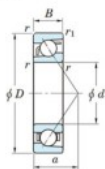

Rodamiento de bolas una hilera 7324-FY-JTEKT - 7324-FY-JTEKT

<https://www.123rodamiento.es/rodamiento-cojinete/rodamiento-bola/una-hilera/7324-fy-jtekt>

Boundary dimensions

Single row angular bearing

Bearing No.	Boundary dimensions(mm)						Basic load ratings(kN)		Fatigue load limit(kN)		factor B	Limiting speeds(min-1) Grease lub.
	d	D	B	r max	r1(max)	r2(max)	Cr	Cor	Cu			
7324 FY	120	260	55	3	1.1		308	252	9.45	-	3000	

CARACTERÍSTICAS DEL PRODUCTO

Marca	JTEKT
N° Ean13	3616060642905
Diámetro interior	120 mm
Diámetro exterior	260 mm
Espesor	55 mm
Velocidad límite	3000 rpm
Carga dinámica	308 kN
Carga estática	252 kN
Envasado	1