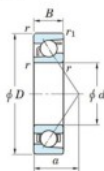

## Rodamiento de bolas una hilera 7226-B-FY-JTEKT - 7226-B-FY-JTEKT

<https://www.123rodamiento.es/rodamiento-cojinete/rodamiento-bola/una-hilera/7226-b-fy-jtekt>

Boundary dimensions

Single row angular bearing

Bearing No.	Boundary dimensions(mm)						Basic load ratings(kN)		Fatigue load	factor	Limiting
	d	D	B	r(mm)	r1(mm)	Cr	Cor	Ca	ff	speeds(min-1) Grease lub.	
7226B FY	130	230	40	3	1.1	222	180	6.95	-	2400	

## CARACTERÍSTICAS DEL PRODUCTO

Marca	JTEKT
Nº Ean13	3616060642981
Diámetro interior	130 mm
Diámetro exterior	230 mm
Espesor	40 mm
Velocidad límite	2400 rpm
Carga dinámica	222 kN
Carga estática	180 kN
Envasado	1