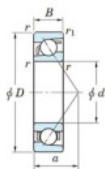

## Rodamiento de bolas una hilera 7226-FY-JTEKT - 7226-FY-JTEKT

<https://www.123rodamiento.es/rodamiento-cojinete/rodamiento-bola/una-hilera/7226-fy-jtekt>

Boundary dimensions

Single row angular bearing

Bearing No.	Boundary dimensions(mm)						Basic load ratings(kN)		Fatigue load limit(kN)		Limiting speeds(min-1)	
	d	D	B	r(max)	r1(max)	r2(max)	Cr	Cor	Cu	U	Grease Lub.	
7226 FY	130	230	40	3	1.1		245	198	7.6	-	3200	

## CARACTERÍSTICAS DEL PRODUCTO

Marca	JTEKT
Nº Ean13	3616060642998
Diámetro interior	130 mm
Diámetro exterior	230 mm
Espesor	40 mm
Velocidad límite	3200 rpm
Carga dinámica	245 kN
Carga estática	198 kN
Envasado	1