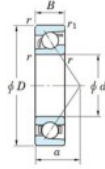

## Rodamiento de bolas una hilera 7028-C-FY-JTEKT - 7028-C-FY-JTEKT

<https://www.123rodamiento.es/rodamiento-cojinete/rodamiento-bola/una-hilera/7028-c-fy-jtekt>

Boundary dimensions

Single row angular bearing

Bearing No.	Boundary dimensions(mm)					Basic load ratings(kN)		Fatigue load factor		Limiting
	d	D	B	r(mm)	r1(mm)	Cr	Cor	Cu	f0	speeds(min-1) Grease l.u.B.
7028C FY	140	210	33	2	1	165	145	6	16	4500

## CARACTERÍSTICAS DEL PRODUCTO

Marca	JTEKT
Nº Ean13	3616060643094
Diámetro interior	140 mm
Diámetro exterior	210 mm
Espesor	33 mm
Velocidad límite	4500 rpm
Carga dinámica	165 kN
Carga estática	145 kN
Envasado	1