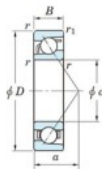

## Rodamiento de bolas una hilera 7228-B-FY-JTEKT - 7228-B-FY-JTEKT

<https://www.123rodamiento.es/rodamiento-cojinete/rodamiento-bola/una-hilera/7228-b-fy-jtekt>

Boundary dimensions

Single row angular bearing

Bearing No.	Boundary dimensions(mm)						Basic load ratings(kN)		Fatigue load limit(kN)		factor	Limiting speed(min-1) Grease lub.
	d	D	B	r1(mm)	r2(mm)	Cr	C0r	C0	C1			
7228B FY	140	250	42	3	1.1	247	213	7.85	-	-	2200	

### CARACTERÍSTICAS DEL PRODUCTO

Marca	JTEKT
Nº Ean13	3616060643100
Diámetro interior	140 mm
Diámetro exterior	250 mm
Espesor	42 mm
Velocidad límite	2200 rpm
Carga dinámica	247 kN
Carga estática	213 kN
Envasado	1