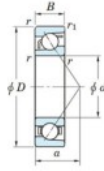

## Rodamiento de bolas una hilera 7328-C-FY-JTEKT - 7328-C-FY-JTEKT

<https://www.123rodamiento.es/rodamiento-cojinete/rodamiento-bola/una-hilera/7328-c-fy-jtekt>

Boundary dimensions

Single row angular bearing

Bearing No.	Boundary dimensions(mm)					Basic load ratings(kN)		Fatigue load limit(kN)		factor f0	Limiting speed/(min-1) Grease lub.
	d	D	B	r1(mm)	r2(mm)	Cr	C0r	C0			
7328C FY	140	300	62	4	1.5	441	401	14	13.4	3500	

## CARACTERÍSTICAS DEL PRODUCTO

Marca	JTEKT
N° Ean13	3616060643155
Diámetro interior	140 mm
Diámetro exterior	300 mm
Espesor	62 mm
Velocidad límite	3500 rpm
Carga dinámica	441 kN
Carga estática	401 kN
Envasado	1