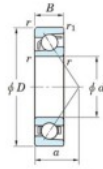

Rodamiento de bolas una hilera 7030-B-FY-JTEKT - 7030-B-FY-JTEKT

<https://www.123rodamiento.es/rodamiento-cojinete/rodamiento-bola/una-hilera/7030-b-fy-jtekt>

Boundary dimensions

Single row angular bearing

Bearing No.	Boundary dimensions(mm)					Basic load ratings(kN)		Fatigue load limit(kN)		factor	Limiting speed(min-1) Grease lub.
	d	D	B	r1(mm)	r2(mm)	Cr	C0r	Cu	C0u		
7030B FY	150	225	35	2.1	1.1	153	138	5.2	-	-	2300

CARACTERÍSTICAS DEL PRODUCTO

Marca	JTEKT
Nº Ean13	3616060643193
Diámetro interior	150 mm
Diámetro exterior	225 mm
Espesor	35 mm
Velocidad límite	2300 rpm
Carga dinámica	153 kN
Carga estática	138 kN
Envasado	1