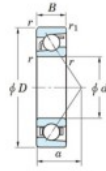

Rodamiento de bolas una hilera 7030-C-FY-JTEKT - 7030-C-FY-JTEKT

<https://www.123rodamiento.es/rodamiento-cojinete/rodamiento-bola/una-hilera/7030-c-fy-jtekt>

Boundary dimensions

Single row angular bearing

Bearing No.	Boundary dimensions(mm)						Basic load ratings(kN)		Fatigue load limit(kN)		Limiting factor	
	d	D	B	r(mm)	r1(mm)	r2(mm)	Cr	Cor	Cu	f0	speed(min-1) Grease lub.	
7030C FY	150	225	35	2.1	1.1		188	169	6.7	16.1	4200	

CARACTERÍSTICAS DEL PRODUCTO

Marca	JTEKT
Nº Ean13	3616060643216
Diámetro interior	150 mm
Diámetro exterior	225 mm
Espesor	35 mm
Velocidad límite	4200 rpm
Carga dinámica	188 kN
Carga estática	169 kN
Envasado	1