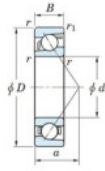

Rodamiento de bolas una hilera 7330-B-FY-JTEKT - 7330-B-FY-JTEKT

<https://www.123rodamiento.es/rodamiento-cojinete/rodamiento-bola/una-hilera/7330-b-fy-jtekt>

Boundary dimensions

Single row angular bearing

Bearing No.	Boundary dimensions(mm)					Basic load ratings(kN)		Fatigue load	factor	Limiting
	d	D	B	r/mm	r1/mm	Cr	C0r	C0a	f0	speeds/(min-1) Grease lub.
7330B FY	150	320	65	4	1.5	397	380	12.8	-	1800

CARACTERÍSTICAS DEL PRODUCTO

Marca	JTEKT
Nº Ean13	3616060643254
Diámetro interior	150 mm
Diámetro exterior	320 mm
Espesor	65 mm
Velocidad límite	1800 rpm
Carga dinámica	397 kN
Carga estática	380 kN
Envasado	1

contacto@123rodamiento.es