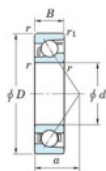

Rodamiento de bolas una hilera 7330-FY-JTEKT - 7330-FY-JTEKT

<https://www.123rodamiento.es/rodamiento-cojinete/rodamiento-bola/una-hilera/7330-fy-jtekt>

Boundary dimensions

Single row angular bearing

Bearing No.	Boundary dimensions(mm)					Basic load ratings(kN)		Fatigue load limit(kN)		factor f0	Limiting speed(min-1) Grease lub.
	d	D	B	r (mm)	r1 (mm)	Cr	C0r	C0			
7330 FY	150	320	65	4	1.5	434	414	14	-	-	2300

CARACTERÍSTICAS DEL PRODUCTO

Marca	JTEKT
Nº Ean13	3616060643261
Diámetro interior	150 mm
Diámetro exterior	320 mm
Espesor	65 mm
Velocidad límite	2300 rpm
Carga dinámica	434 kN
Carga estática	414 kN
Envasado	1