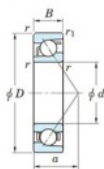

Rodamiento de bolas una hilera 7330-C-FY-JTEKT - 7330-C-FY-JTEKT

<https://www.123rodamiento.es/rodamiento-cojinete/rodamiento-bola/una-hilera/7330-c-fy-jtekt>

Boundary dimensions

Bearing No.	Boundary dimensions(mm)					Basic load ratings(kN)		Fatigue load limit(kN)		factor	Limiting speeds(min-1) Grease lub.
	a	D	B	r1(min)	r1(max)	Cr	C0r	C0	10		
7330C FY	150	320	65	4	1.5	468	445	15	13.7	3200	

CARACTERÍSTICAS DEL PRODUCTO

Marca	JTEKT
Nº Ean13	3616060643278
Diámetro interior	150 mm
Diámetro exterior	320 mm
Espesor	65 mm
Velocidad límite	3200 rpm
Carga dinámica	468 kN
Carga estática	445 kN
Envasado	1