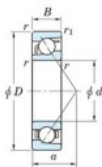

Rodamiento de bolas una hilera 7032-FY-JTEKT - 7032-FY-JTEKT

<https://www.123rodamiento.es/rodamiento-cojinete/rodamiento-bola/una-hilera/7032-fy-jtekt>

Boundary dimensions

Single row angular bearing

Bearing No.	Boundary dimensions(mm)					Basic load ratings(kN)		Fatigue load limit(kN)		factor	Limiting speeds(min-1) Grease lub.
	d	D	B	r1(max)	r2(max)	C _r	C _{0r}	C _u	W		
7032 FY	160	240	38	2.1	1.1	194	176	6.65	-	-	2800

CARACTERÍSTICAS DEL PRODUCTO

Marca	JTEKT
Nº Ean13	3616060643322
Diámetro interior	160 mm
Diámetro exterior	240 mm
Espesor	38 mm
Velocidad límite	2800 rpm
Carga dinámica	194 kN
Carga estática	176 kN
Envasado	1